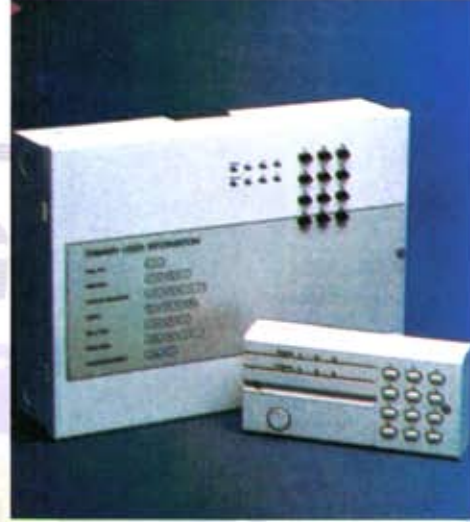

DAHİLİ GÜVENLİK SİSTEMLERİ

Ev, bina veya tesisin içine izinsiz girildiğini
ihbar eden elektronik güvenlik sistemleri.
Elektronik santraller/ Kapıların ve pencerelerin
izinsiz açıldığını algılayan dedektörler / Infrared ve
mikrodalga ışınlar vasıtası ile alan ve bölge kontrol
eden dedektörler/Cam kırılmasını algılayan dedektörler.